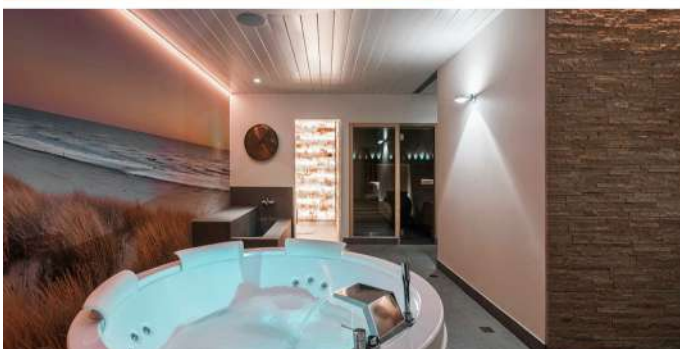

AQUARELLE
Privé Sauna