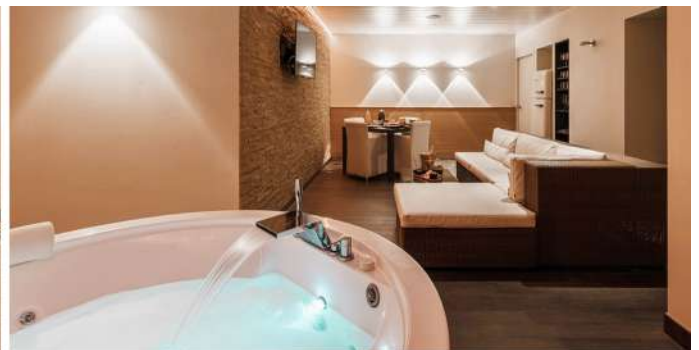

# Faciliteiten

- ✓ RUIME JACUZZI MET FONKELENDE STERRENHEMEL
- ✓ TURKSE HAMMAM STOOMKABINE MET PRACHTIGE MOZAIEKJES
- ✓ WARME HOTSTONE SAUNA MET 3 ERGONOMISCHE LIGBANKEN
- ✓ ZOUTGROT MET HIMALAYAZOUT (NIEUW!)
- ✓ INFRAROODBANK MET 2 ELEMENTEN
- ✓ SALON MET RUIME HOEKSOFA EN TV
- ✓ 2 REGENDOUCHES
- ✓ APART TOILET
- ✓ SMEGKOELKAST MET UITGEBREID ASSORTIMENT DRANKEN & SNACKS
- ✓ HOOGWAARDIGE MUZIEKINSTALLATIE MET MOGELIJKHEID TOT STREAMEN VAN EIGEN MUZIEK